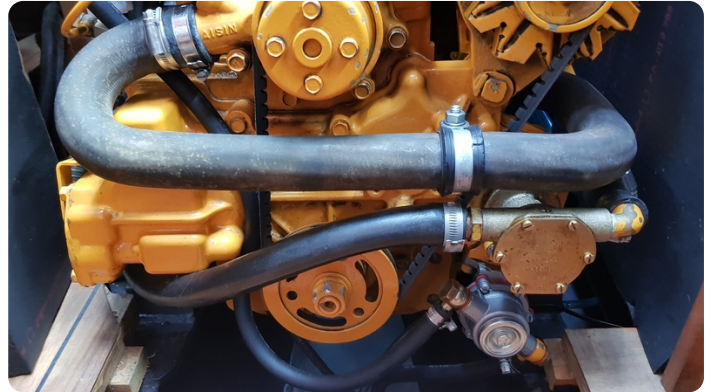

General

Windows: Aluminum

Rig and sails

Furling foresail: Furlex

Equipment

Boat cover: Winter tent

NL

Een in concourstaat verkerende Breewijd 31 van 1e eigenaar. Bent u op zoek naar een goedzeilend degelijk klassiek zeilschip dan moet u deze Breewijd 31 komen bezichtigen een lust voor het oog.

Uitrusting

Stootwillen, lijnen: 9

Dekzeil(en): Wintertent

DE

Ein Breewijd 31 vom Erstbesitzer in gepflegtem Zustand. Wenn Sie auf der Suche nach einem guten und soliden Segelklassiker sind, sollten Sie sich diese Breewijd 31 ansehen, die eine wahre Augenweide ist.

Allgemein

Fenster: Aluminium

Besegelung & Rigg

Fock-Reffanlage: Furlex

Zubehören

Deckplanen: Winterzelt

FR

Un Breewijd 31 du premier propriétaire en état de fonctionnement. Si vous êtes à la recherche d'un bon et solide bateau classique, vous devriez venir voir ce Breewijd 31, qui est un régal pour les yeux.

Deep:	1.5 m (4.92 ft)
-------	-----------------

Accommodation

Cabins:	0
---------	---

Berths:	0
---------	---

Images

Scheepsmakelaardij Goliath

Hendrik Bulthuisweg 2

8606 KB SNEEK