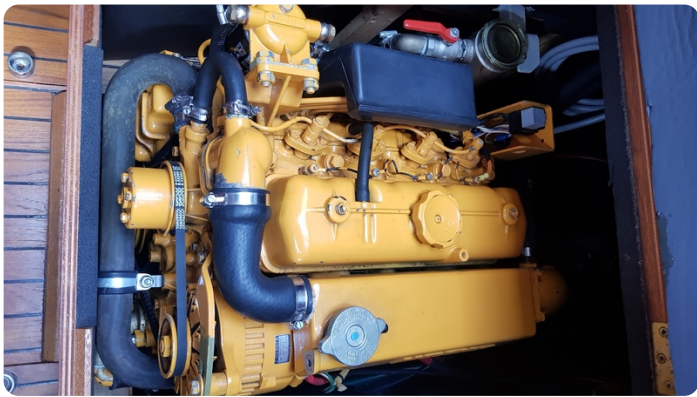

Scheepsmakelaar
dij Goliath

7zea.com

Description

EN

A Breewijd 31 from 1st owner in concourse condition. Are you looking for a good sailing classic sailing ship then you should come and see this Breewijd 31, a feast for the eyes.

General

Windows: Aluminum

Rig and sails

Furling foresail: Furlex

Equipment

Boat cover: Winter tent

NL

Een in concourstaat verkerende Breewijd 31 van 1e eigenaar. Bent u op zoek naar een goedzeilend degelijk klassiek zeilschip dan moet u deze Breewijd 31 komen bezichtigen een lust voor het oog.

Allgemein

Fenster: Aluminium

Besegelung & Rigg

Fock-Reffanlage: Furlex

Zubehören

Deckplanen: Winterzelt

FR

Un Breewijd 31 du premier propriétaire en état de fonctionnement. Si vous êtes à la recherche d'un bon et solide bateau classique, vous devriez venir voir ce Breewijd 31, qui est un régal pour les yeux.

Deep:	1.5 m (4.92 ft)
-------	-----------------

Accommodation

Cabins:	0
---------	---

Berths:	0
---------	---

Images

Scheepsmakelaardij Goliath

Hendrik Bulthuisweg 2

8606 KB SNEEK