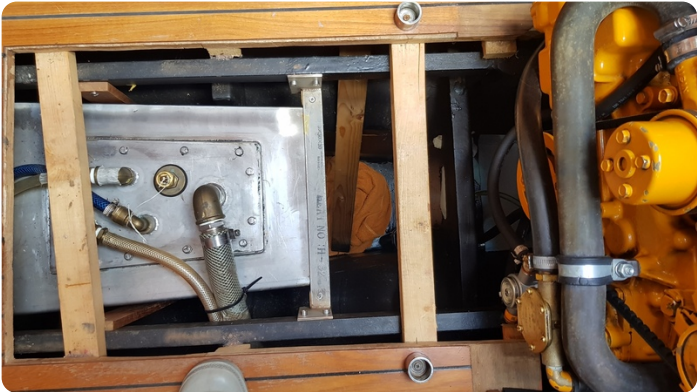

General

Windows: Aluminum

Rig and sails

Furling foresail: Furlex

Equipment

Boat cover: Winter tent

NL

Een in concourstaat verkerende Breewijd 31 van 1e eigenaar. Bent u op zoek naar een goedzeilend degelijk klassiek zeilschip dan moet u deze Breewijd 31 komen bezichtigen een lust voor het oog.

Uitrusting

Stootwillen, lijnen: 9

Dekzeil(en): Wintertent

DE

Ein Breewijd 31 vom Erstbesitzer in gepflegtem Zustand. Wenn Sie auf der Suche nach einem guten und soliden Segelklassiker sind, sollten Sie sich diese Breewijd 31 ansehen, die eine wahre Augenweide ist.

Allgemein

Fenster: Aluminium

Besegelung & Rigg

Fock-Reffanlage: Furlex

Zubehören

Deckplanen: Winterzelt

FR

Un Breewijd 31 du premier propriétaire en état de fonctionnement. Si vous êtes à la recherche d'un bon et solide bateau classique, vous devriez venir voir ce Breewijd 31, qui est un régal pour les yeux.

Deep:	1.5 m (4.92 ft)
-------	-----------------

Accommodation

Cabins:	0
---------	---

Berths:	0
---------	---

Images

Scheepsmakelaardij Goliath

Hendrik Bulthuisweg 2

8606 KB SNEEK