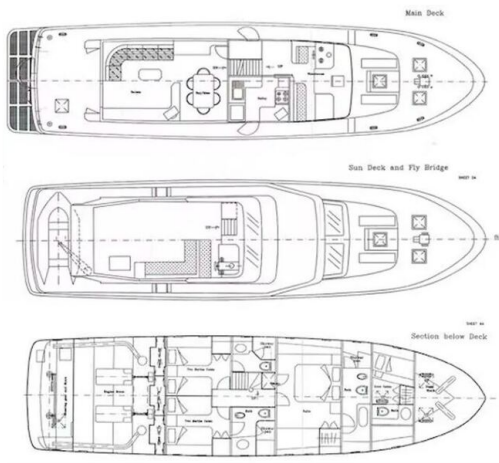

## Dettagli

Costruttore:	CCYD
Modello:	200
Anno:	1990
Condizione:	Usato
Scafo:	Acciaio
Motore:	Caterpillar, 2x 275 hp
Tipo di motore:	Motore integrato
Tipo di carburante:	Carburante diesel
Serbatoio di carburante:	6000 l (1,585.04 gal)
Lunghezza:	20 m (65.62 ft)
Larghezza:	5.2 m (17.06 ft)
Cabine:	3
Ancoraggi:	3

## Misure

Lunghezza:	20 m (65.62 ft)
Larghezza:	5.2 m (17.06 ft)
Profondo:	1.7 m (5.58 ft)
Peso:	78080 kg (172,134.04 lb)

IMGA1265

info@superum-yachting.com

IMGA1335t

info@superum-yachting.com

IMGA1181t

info@superum-yachting.com

IMGA1206

info@superum-yachting.com

IMGA1276t

info@superum-yachting.com

IMGA1286

LAYOUT

**Superum Yachting**

ACI marina Rovinj

52210 Rovinj

Croazia