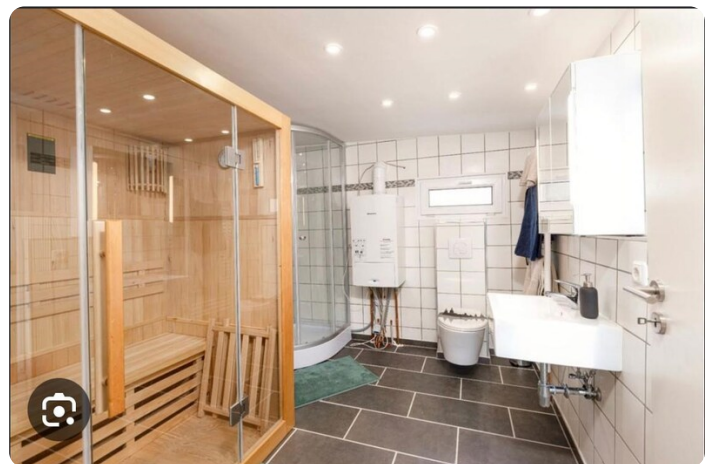

Hamburger Spitzschute-14