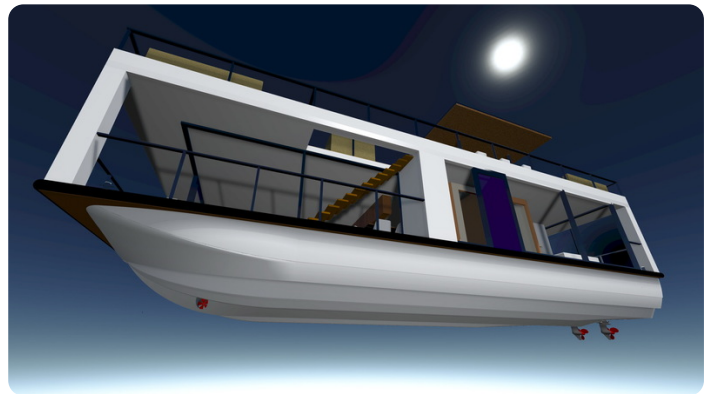

Accommodation

Cabins: 0

Berths: 0

Images