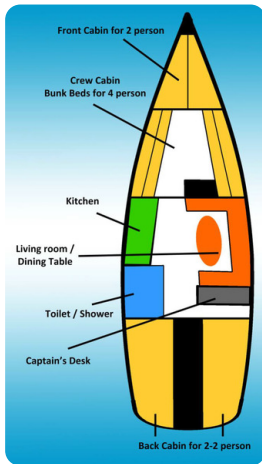

## Misure

Lunghezza:	13.66 m (44.82 ft)
Larghezza:	4.2 m (13.78 ft)
Profondo:	1.6 m (5.25 ft)
Peso:	10040 kg (22,134.04 lb)

IMG\_20240705\_112720\_787

IMG\_20240705\_112716\_868

IMG\_20240705\_112701\_491

IMG\_20240705\_112921\_436

IMG\_20240705\_112916\_742

IMG\_20240705\_112942\_650

IMG\_20240704\_153136\_116

Layout