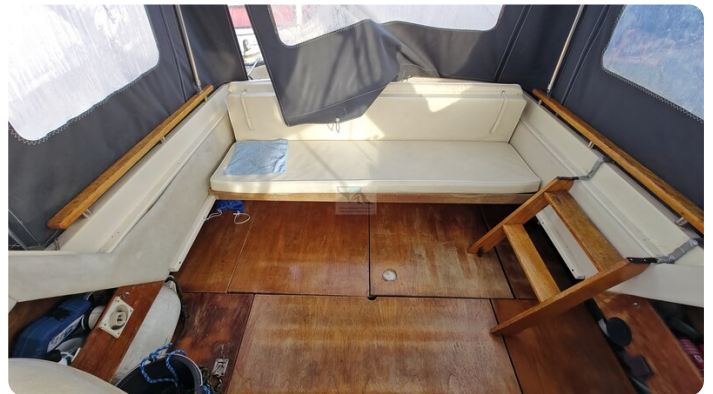

Fjord 725 SE_17