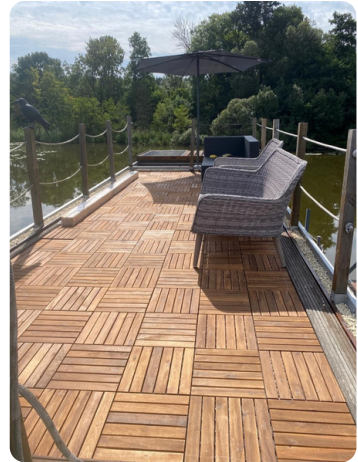

For more information visit

BOOTVEILING.COM