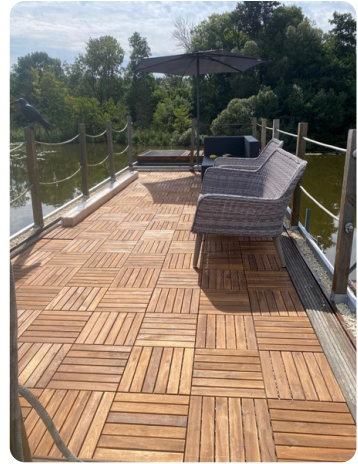

For more information visit

BOOTVEILING.COM