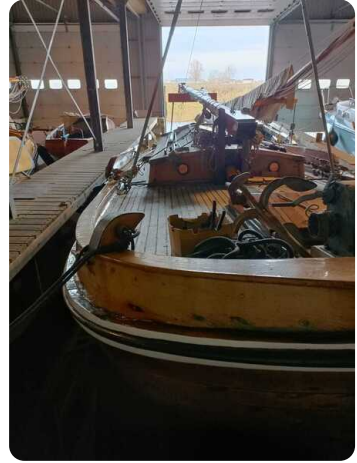

Scheepsmakelaar
dij Goliath

7zea.com

Description

EN

For over 25 years, the owners have spent much of their free time on the ship, enjoying and living with this amazing vessel.

Engine, electrics, water

Dynamo: X

Rig and sails

Winches: X

Genoa: X

Equipment

Fenders, lines: X

NL

Mooie Jachtbotter, geschikt voor mooie zeilreizen op de Ned. wateren, IJsselmeer, de Wadden en Duitse Wadden.

Mooie Jachtbotter, geschikt voor mooie zeilreizen op de Ned. wateren, IJsselmeer, de Wadden en Duitse Wadden. De huidige eigenaren hebben het schip al 30 jaar in bezit en zoeken nu één of meerdere liefhebbers die voor de komende tijd plezier aan de 'Bruinvisch' willen beleven en 'het stokje overnemen' om de 'Bruinvisch' in goede staat te behouden. Momenteel ligt het schip onderdak in het water in Workum. In november 2023 heeft het schip weer zijn jaarlijkse controle gehad. Het ziet er weer piekfijn uit en gortdoog onder de boekdelling. Zie hiervoor de laatste vier foto's. Voor de eigenaren is gunfactor is bepalend! Gezocht: iemand met hart voor dit schip. Solliciteer! Voor informatie en bezichtiging: 0031-6-10359729.

Seit mehr als 25 Jahren verbringen die Eigner einen Großteil ihrer Freizeit auf dem Schiff, genießen es und leben mit diesem erstaunlichen Schiff.

Motor, Elektrik, Wasser

Lichtmaschine: X

Besegelung & Rigg

Deep:	0.9 m (2.95 ft)
-------	-----------------

Accommodation

Cabins:	0
---------	---

Berths:	0
---------	---

Images

Scheepsmakelaardij Goliath

Hendrik Bulthuisweg 2

8606 KB SNEEK