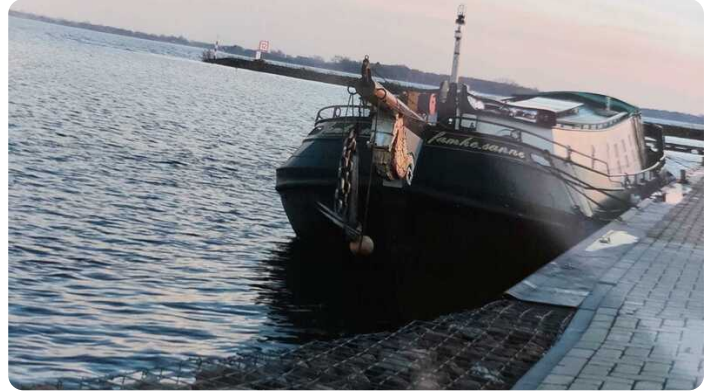

# Images

**Scheepsmakelaardij Goliath**

Hendrik Bulthuisweg 2

8606 KB SNEEK

Netherlands

Phone: 0031(0)6-54723943

<https://www.scheepsmakelaardijgoliath.nl>