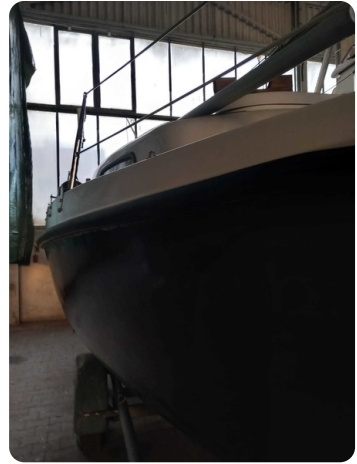

Scheepsmakelaar
dij Goliath

7zea.com

Description

NL
variabel 60 - 95 cm Tiefgang Kielschwerter, 750 kg,incl.trailer

De vraagprijs is incl. trailer en buitenboord motor .De trailer is in goede staat en geschikt voor dit zeiljacht !

Algemeen

Overig:

Osmosebehandling 2021 Herbst

trailer hersteller HEKU

trailer type 1200

fahrgestellnr 05411gewicht 1200 kg

General information

Make:	Neptun
Model:	212
Year:	1963
Condition:	Used
Engine type:	

Measurements

Length:	6.66 m (21.85 ft)
Beam:	2.2 m (7.22 ft)
Deep:	0.95 m (3.12 ft)

Accommodation

Cabins:	0
Berths:	0

Images

Scheepsmakelaardij Goliath

Hendrik Bulthuisweg 2

8606 KB SNEEK