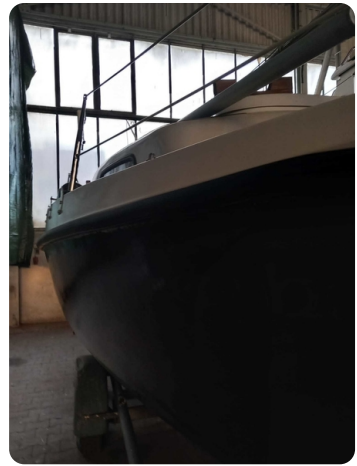

Scheepsmakelaar
dij Goliath

7zea.com

Description

NL
variabel 60 - 95 cm Tiefgang Kielschwerter, 750 kg,incl.trailer

De vraagprijs is incl. trailer en buitenboord motor .De trailer is in goede staat en geschikt voor dit zeiljacht !

Algemeen

Overig:

Osmosebehandling 2021 Herbst

trailer hersteller HEKU

trailer type 1200

fahrgestellnr 05411gewicht 1200 kg

General information

Make:	Neptun
Model:	212
Year:	1963
Condition:	Used
Engine type:	

Measurements

Length:	6.66 m (21.85 ft)
Beam:	2.2 m (7.22 ft)
Deep:	0.95 m (3.12 ft)

Accommodation

Cabins:	0
Berths:	0

Images

Scheepsmakelaardij Goliath

Hendrik Bulthuisweg 2

8606 KB SNEEK