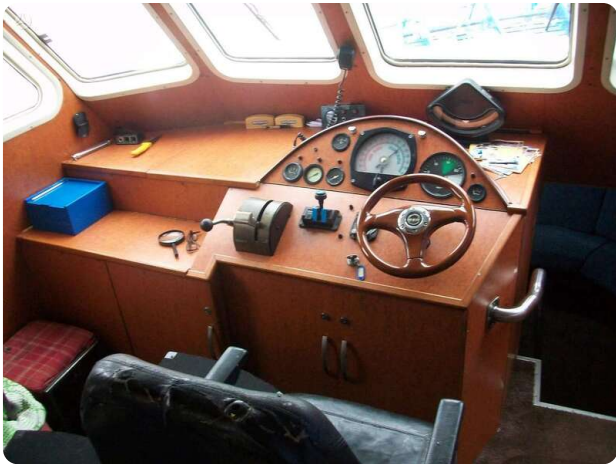

Scheepsmakelaar
dij Goliath

7zea.com

Description

EN
XX

NL
Een passagiersschip is in een goede werkconditie maar heeft wat extra aandacht nodig. Er kunnen max 50 personen aan board.

DE
XX

FR
XX

General information

Make:	Neringa
Model:	Passagiersschip
Year:	1986
Condition:	Used
Engine type:	

Measurements

Length:	15.2 m (49.87 ft)
Beam:	4.4 m (14.44 ft)
Deep:	0.8 m (2.62 ft)

Accommodation

Cabins:	0
Berths:	0

Images

Scheepsmakelaardij Goliath