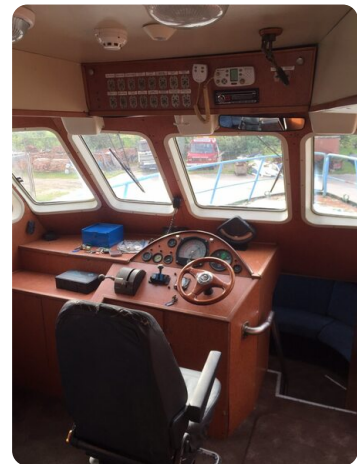

Neringa Passagiersschip

€94,000 • Klaipeda Lithuania • Used • 1986

Presented by

Sjoerd Kampen
Phone: 0031(0)6-54723943

Scheepsmakelaardij Goliath

Hendrik Bulthuisweg 2
8606 KB SNEEK
Netherlands

Details

Make:	Neringa
Model:	Passagiersschip
Year:	1986
Condition:	Used
Engine type:	
Length:	15.2 m (49.87 ft)
Beam:	4.4 m (14.44 ft)
Cabins:	0
Berths:	0

Scheepsmakelaar
dij Goliath

7zea.com

Description

EN
XX

NL
Een passagiersschip is in een goede werkconditie maar heeft wat extra aandacht nodig. Er kunnen max 50 personen aan board.

DE
XX

FR
XX

General information

Make:	Neringa
Model:	Passagiersschip
Year:	1986
Condition:	Used
Engine type:	

Measurements

Length:	15.2 m (49.87 ft)
Beam:	4.4 m (14.44 ft)
Deep:	0.8 m (2.62 ft)

Accommodation

Cabins:	0
Berths:	0

Images

Scheepsmakelaardij Goliath