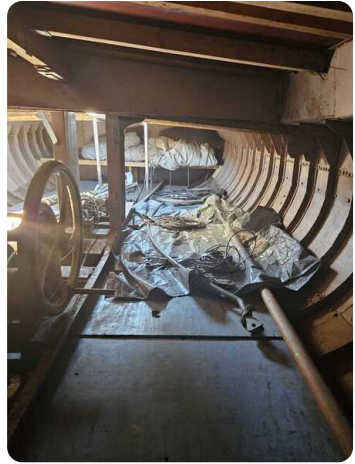

Scheepsmakelaar
dij Goliath

7zea.com

Description

NL
Voormalig wedstrijd skûtsje

General information

Make:	Skutsje
Model:	17.09
Year:	1908
Condition:	Used
Engine type:	

Measurements

Length:	17.09 m (56.07 ft)
Beam:	3.53 m (11.58 ft)
Deep:	0.43 m (1.41 ft)

Accommodation

Cabins:	0
Berths:	0

Images

Scheepsmakelaardij Goliath

Hendrik Bulthuisweg 2

8606 KB SNEEK

Netherlands

Phone: 0031(0)6-54723943