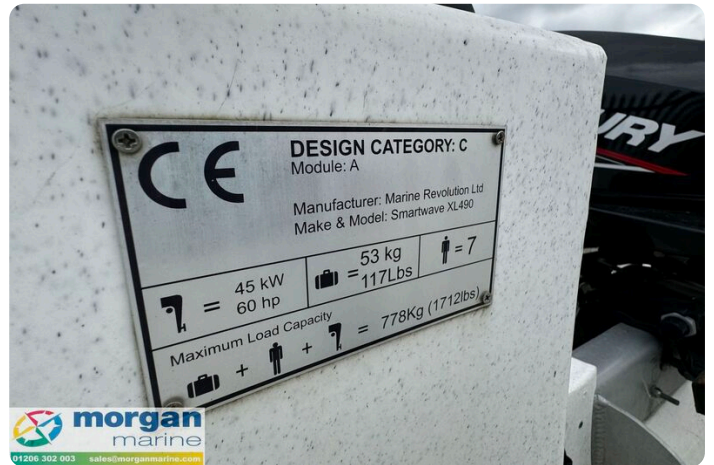

Smartwave-XL-490-model