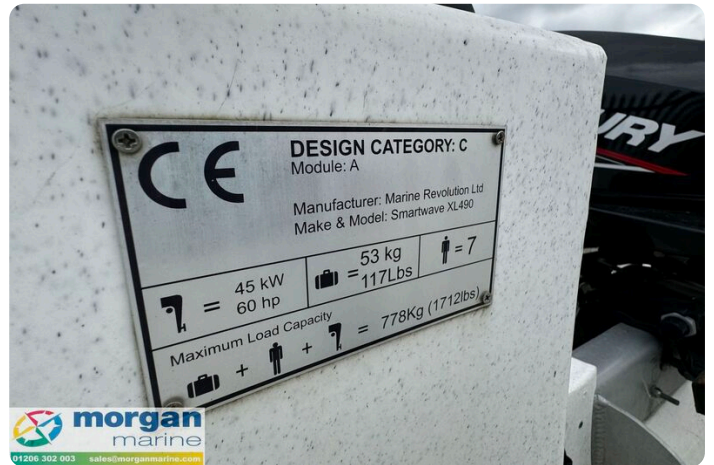

## Dettagli

Costruttore:	Smartwave
Modello:	XL 490
Anno:	0
Condizione:	Usato
Motore:	, 250 hp
Tipo di motore:	
Lunghezza:	4.9 m (16.08 ft)
Larghezza:	1.9 m (6.23 ft)
Cabine:	0
Ancoraggi:	0

Morgan Marine

## Misure

Lunghezza:	4.9 m (16.08 ft)
Larghezza:	1.9 m (6.23 ft)
Profondo:	0.5 m (1.64 ft)
Peso:	0 ( )

# Immagini

Smartwave-XL-490-side-view

Smartwave-XL-490-engine

Smartwave-XL-490-tiller

Smartwave-XL-490-side-view

Smartwave-XL-490-deck

Smartwave-XL-490-model

Smartwave-XL-490-deck-seating