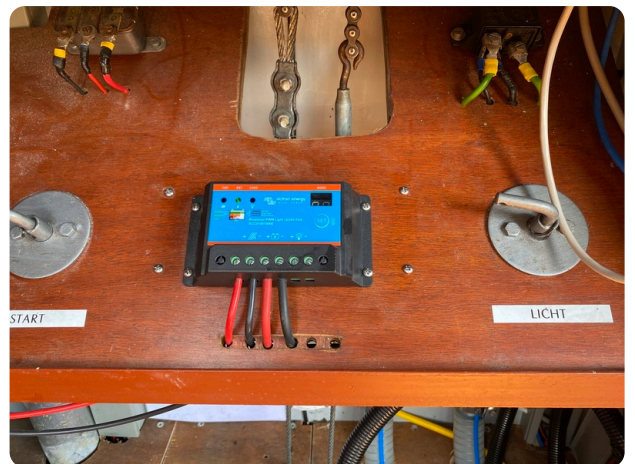

## Images

**Scheepsmakelaardij Goliath**

Hendrik Bulthuisweg 2

8606 KB SNEEK

Netherlands

Phone: 0031(0)6-54723943

<https://www.scheepsmakelaardijgoliath.nl>