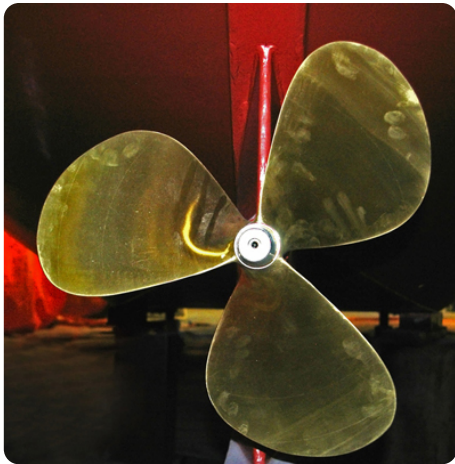

# Images

---

**Scheepsmakelaardij Goliath**

Hendrik Bulthuisweg 2

8606 KB SNEEK

Netherlands

Phone: 0031(0)6-54723943

<https://www.scheepsmakelaardijgoliath.nl>